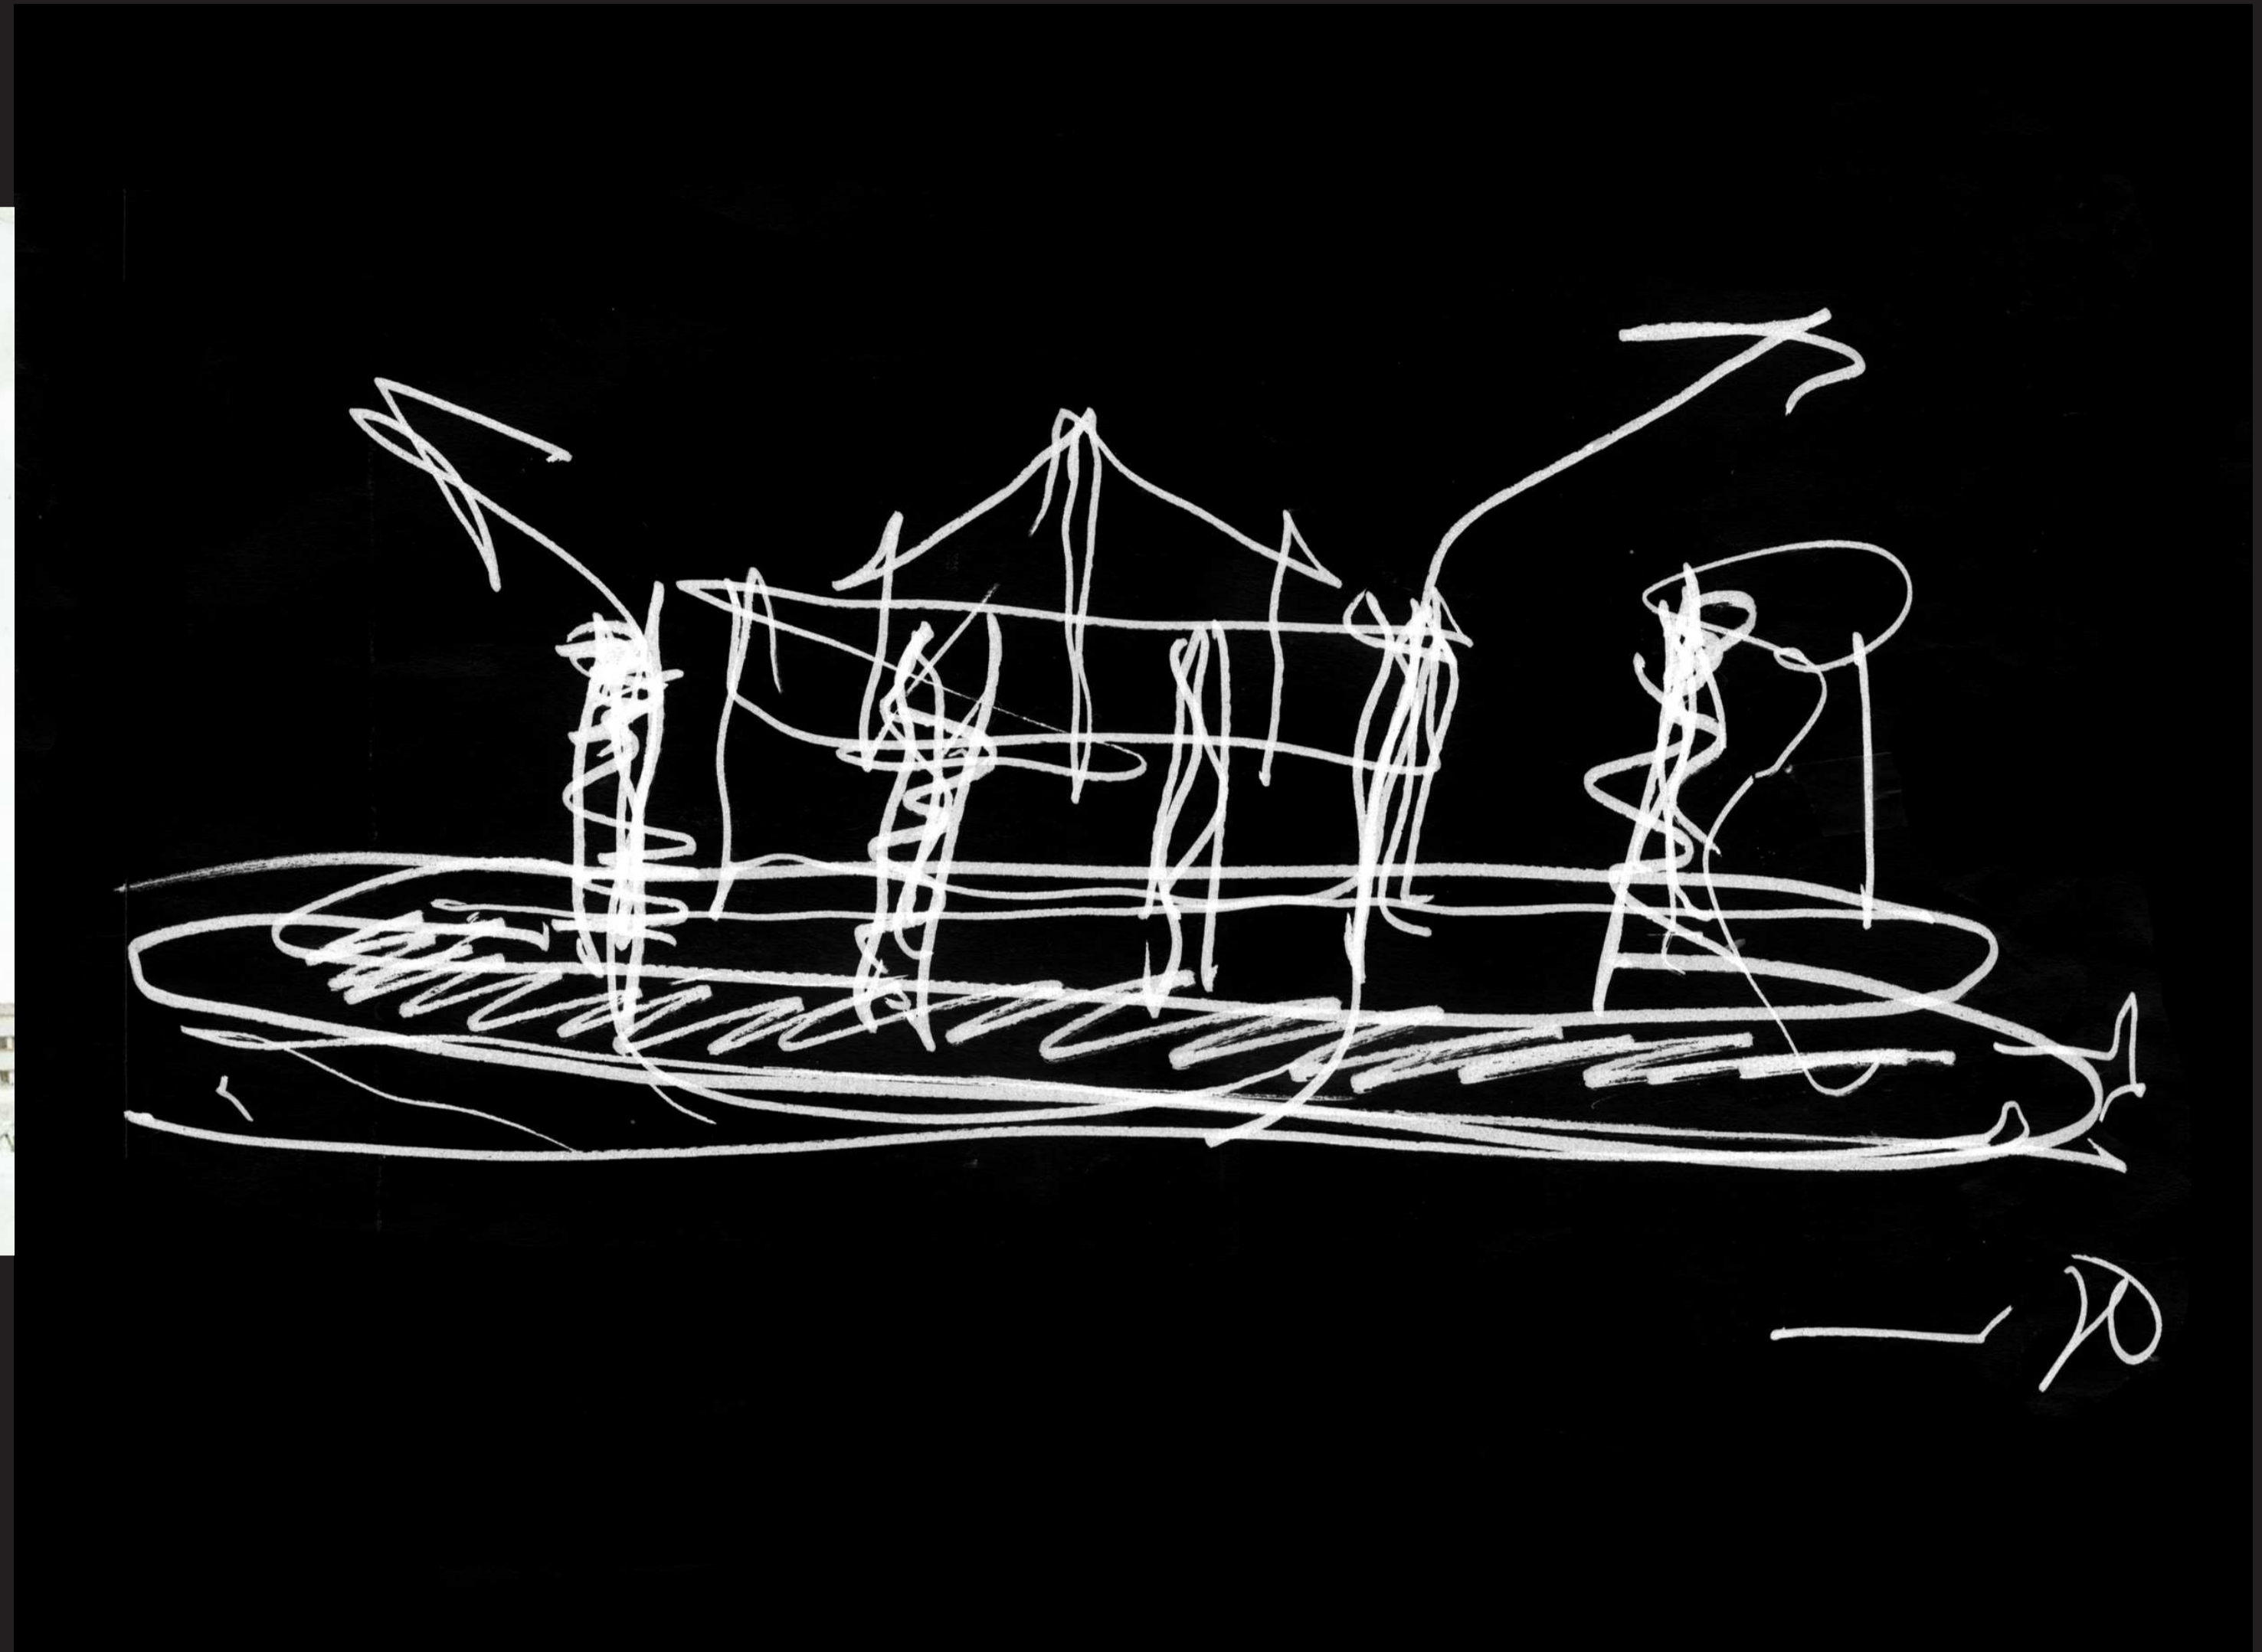

“Anfíbio, Cine-Teatro Goiânia, tema com variações. Obra-prima do Art Déco do interior brasileiro, com sua planta a imitar solene um transatlântico languidamente ancorado na vastidão das planuras centrais sul-americanas.”

Wolney Unes

AVENIDA ANHANGUERA

PLANTA DA PRAÇA URBANA