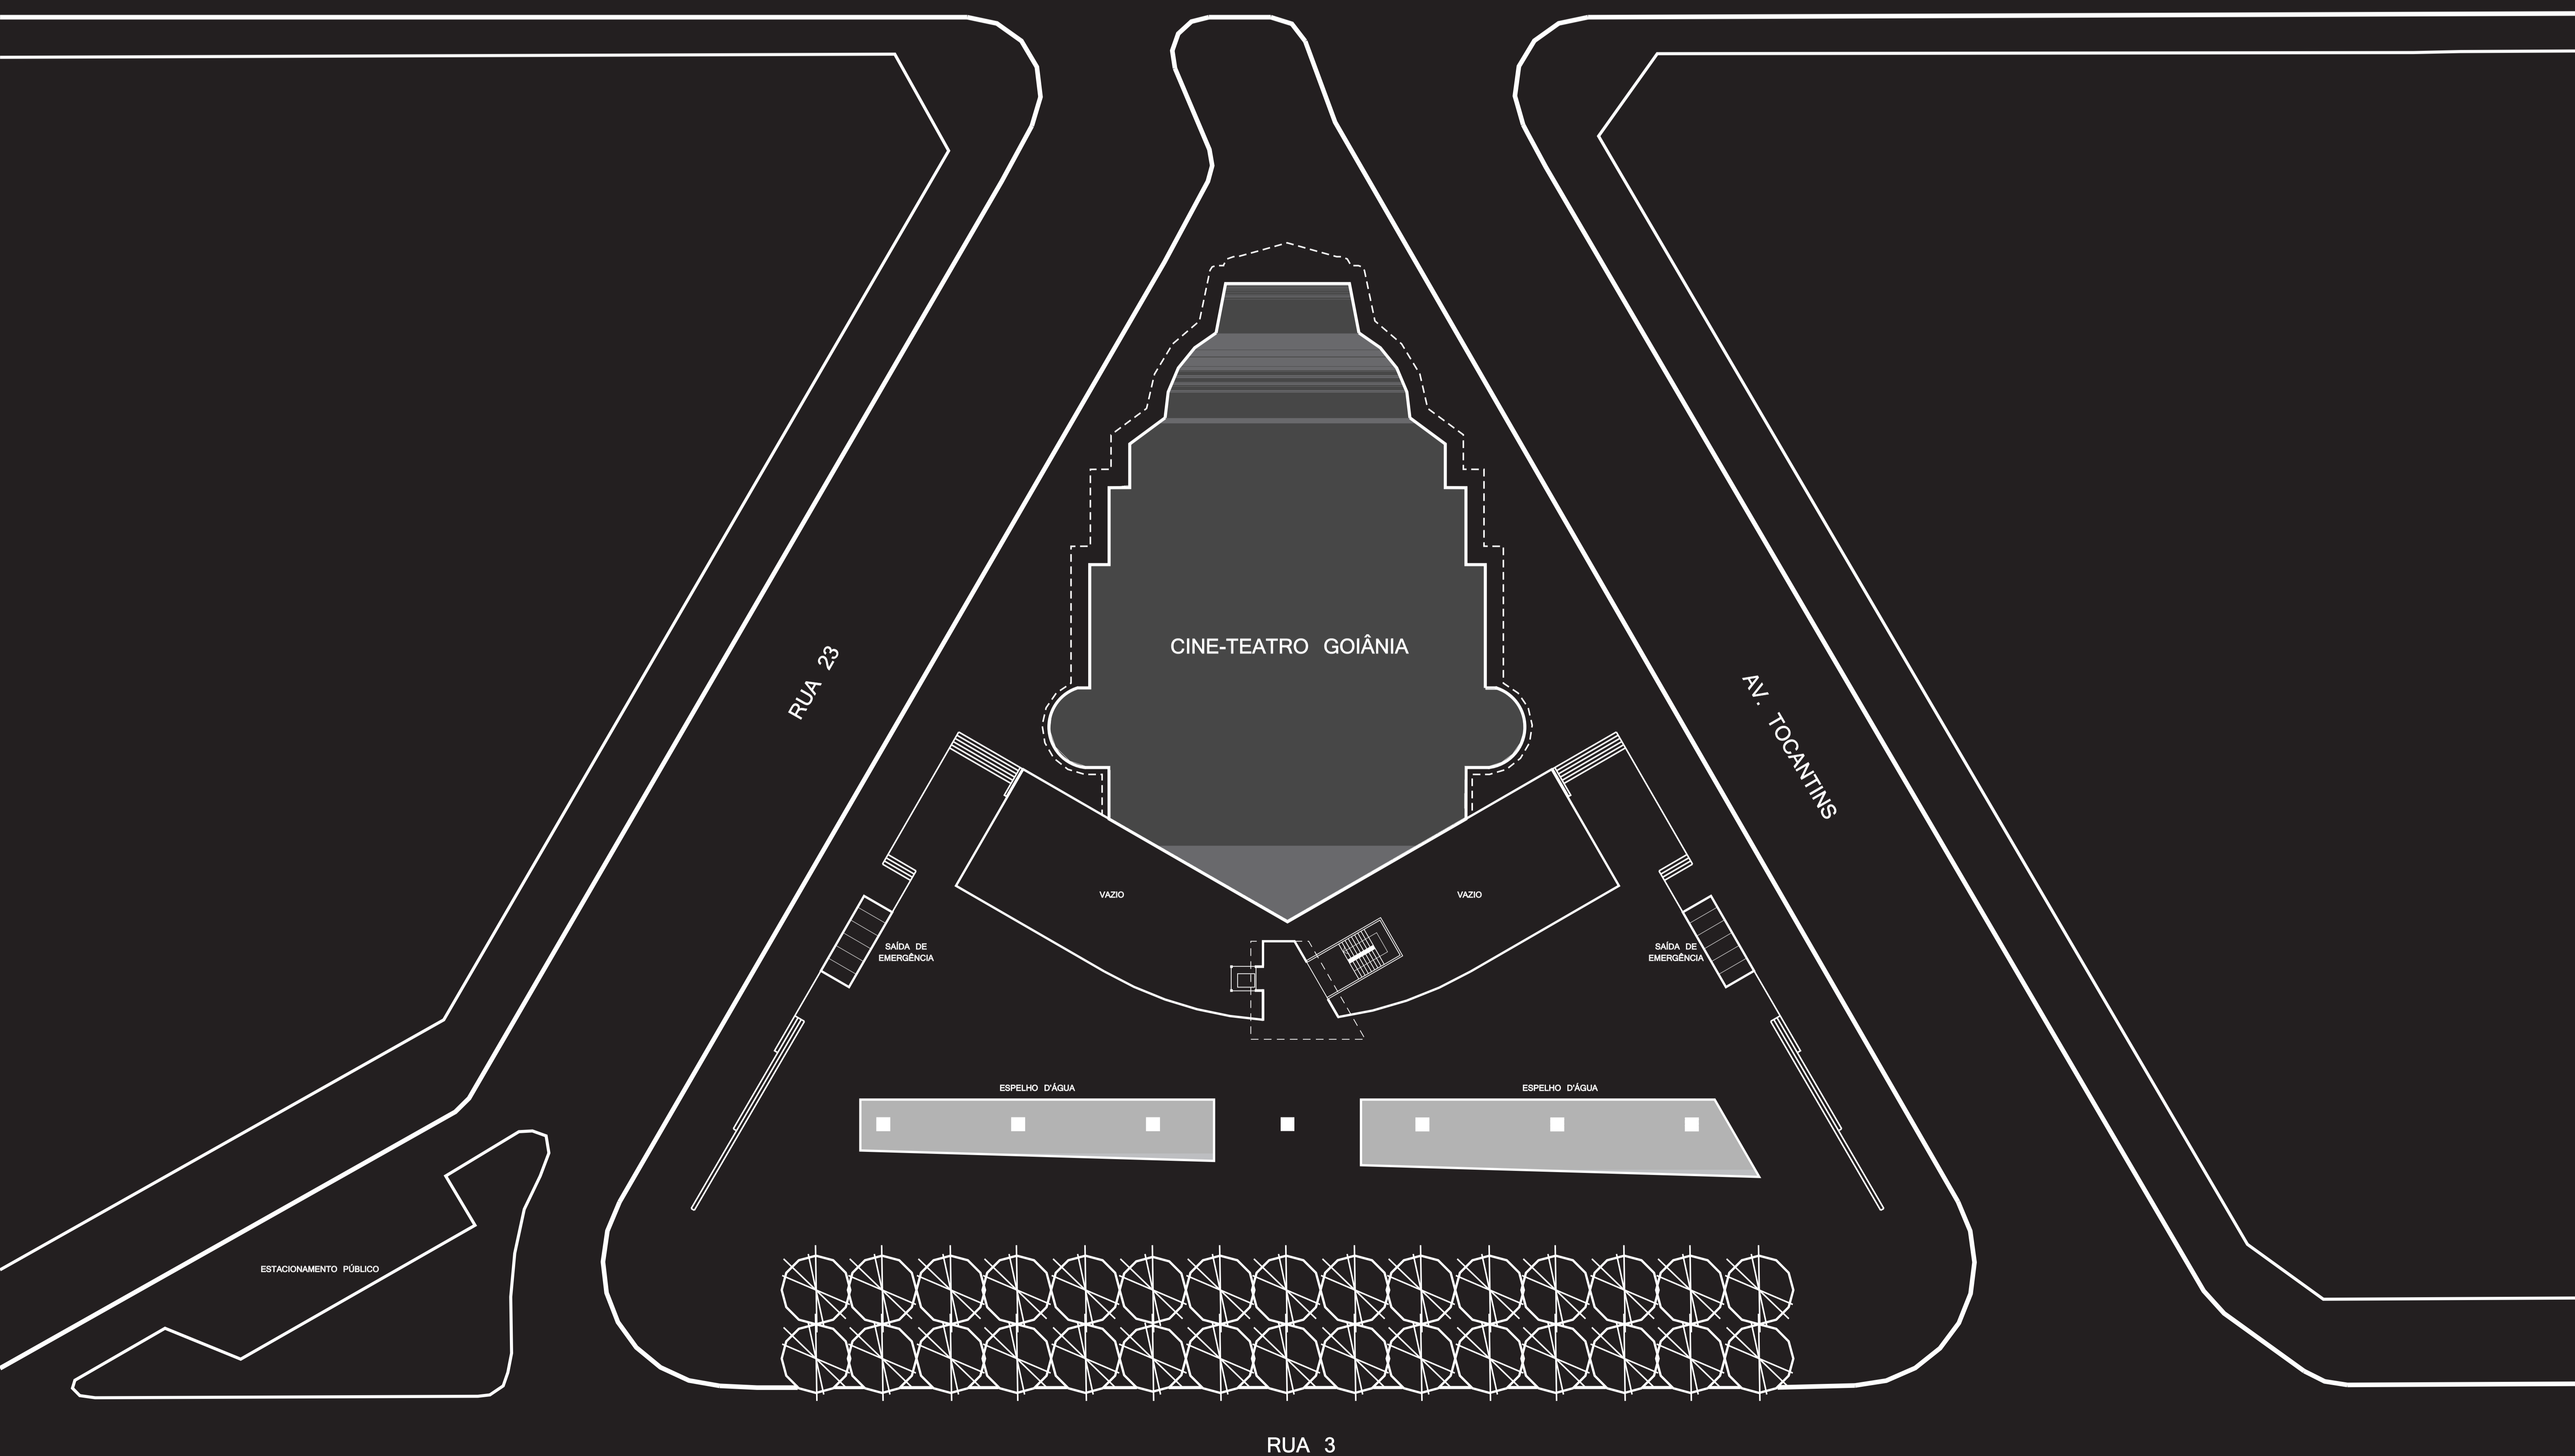

“Anfíbio, Cine-Teatro Goiânia, tema com variações. Obra-prima do Art Déco do interior brasileiro, com sua planta a imitar solene um transatlântico languidamente ancorado na vastidão das planuras centrais sul-americanas.”

Wolney Unes

AVENIDA ANHANGUERA

PLANTA DA PRAÇA URBANA